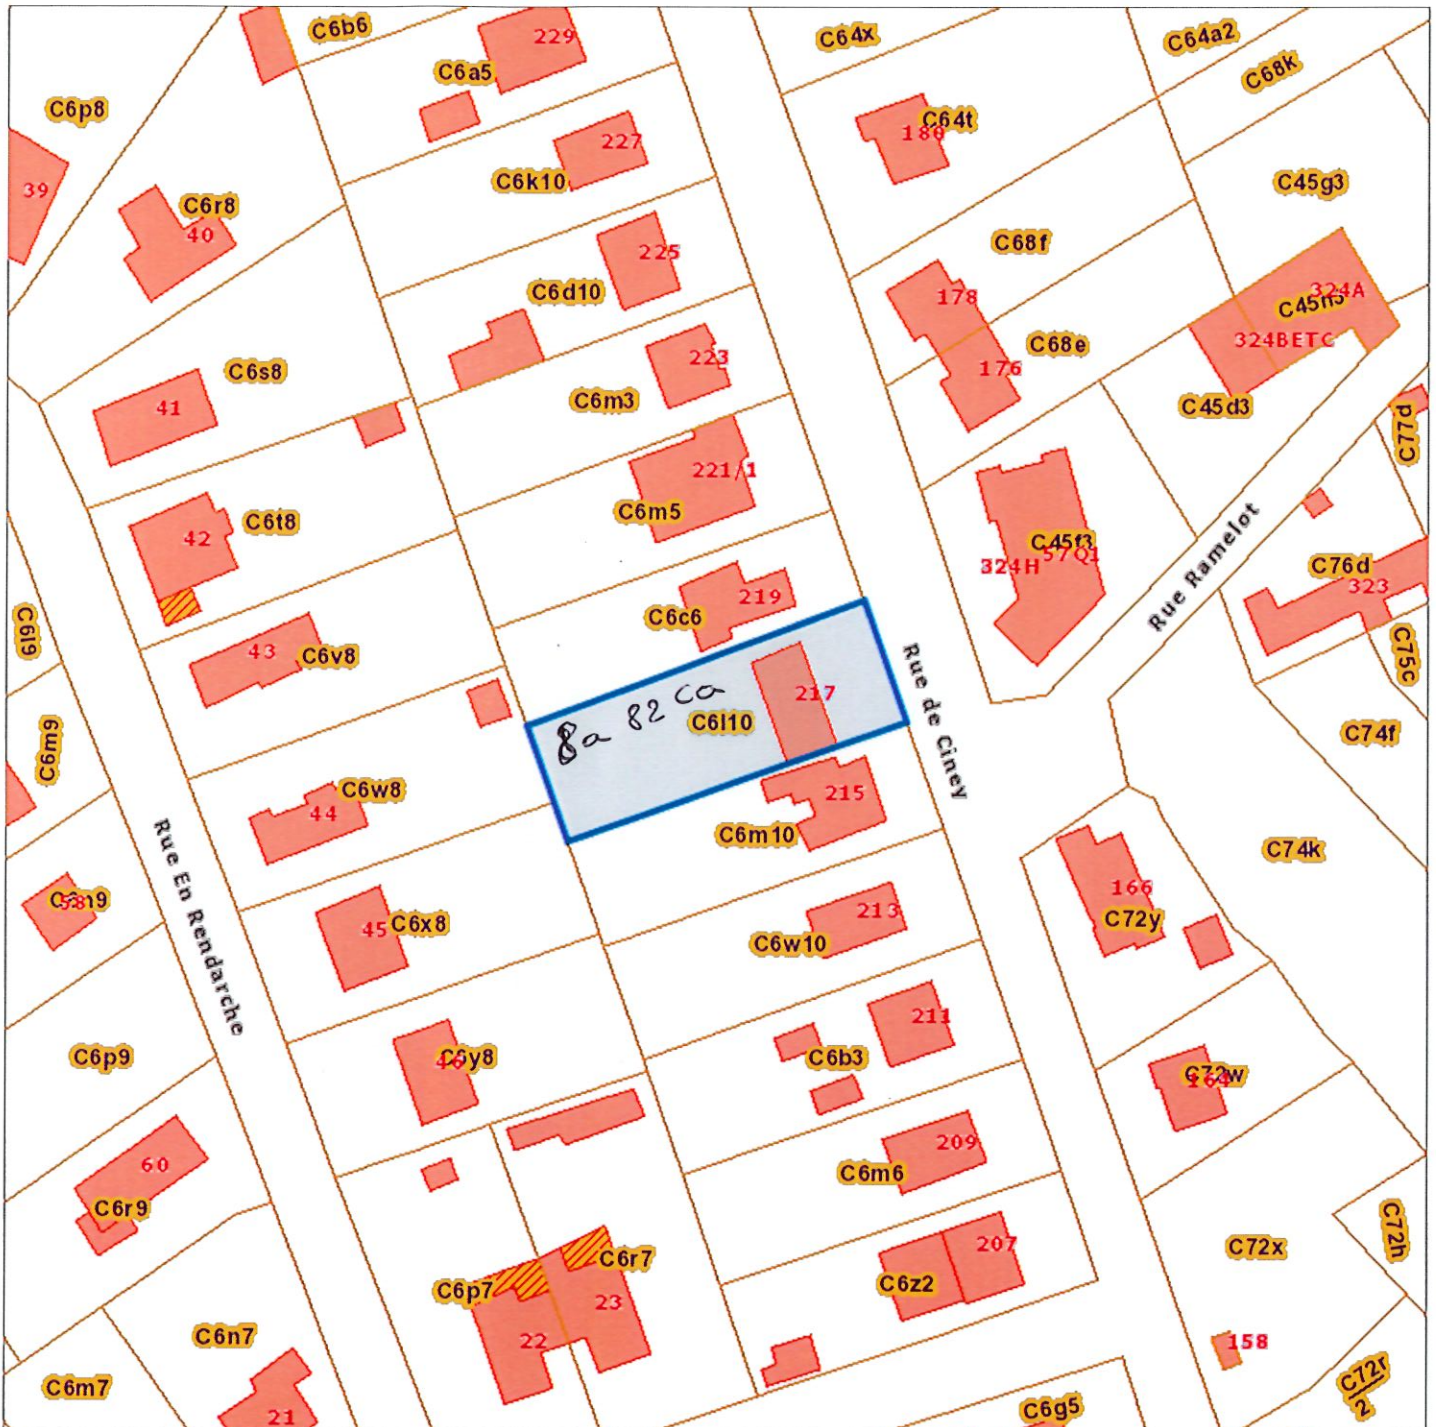

Recherche cadastrale

Situation la plus récente

Référence du dossier: 00-017359/001

Parcelles:

Echelle: 1:1000

Capakey	Adresse	Identifié par
92097C0006/00L010	Rue de Ciney 217, 5350 Ohey	Capakey

L'AAPD, producteur de la banque de données contenant ces données bénéficie des droits de propriété intellectuelle mentionnés dans la loi du 30 juin 1994 concernant les droits d'auteur et droits voisins.