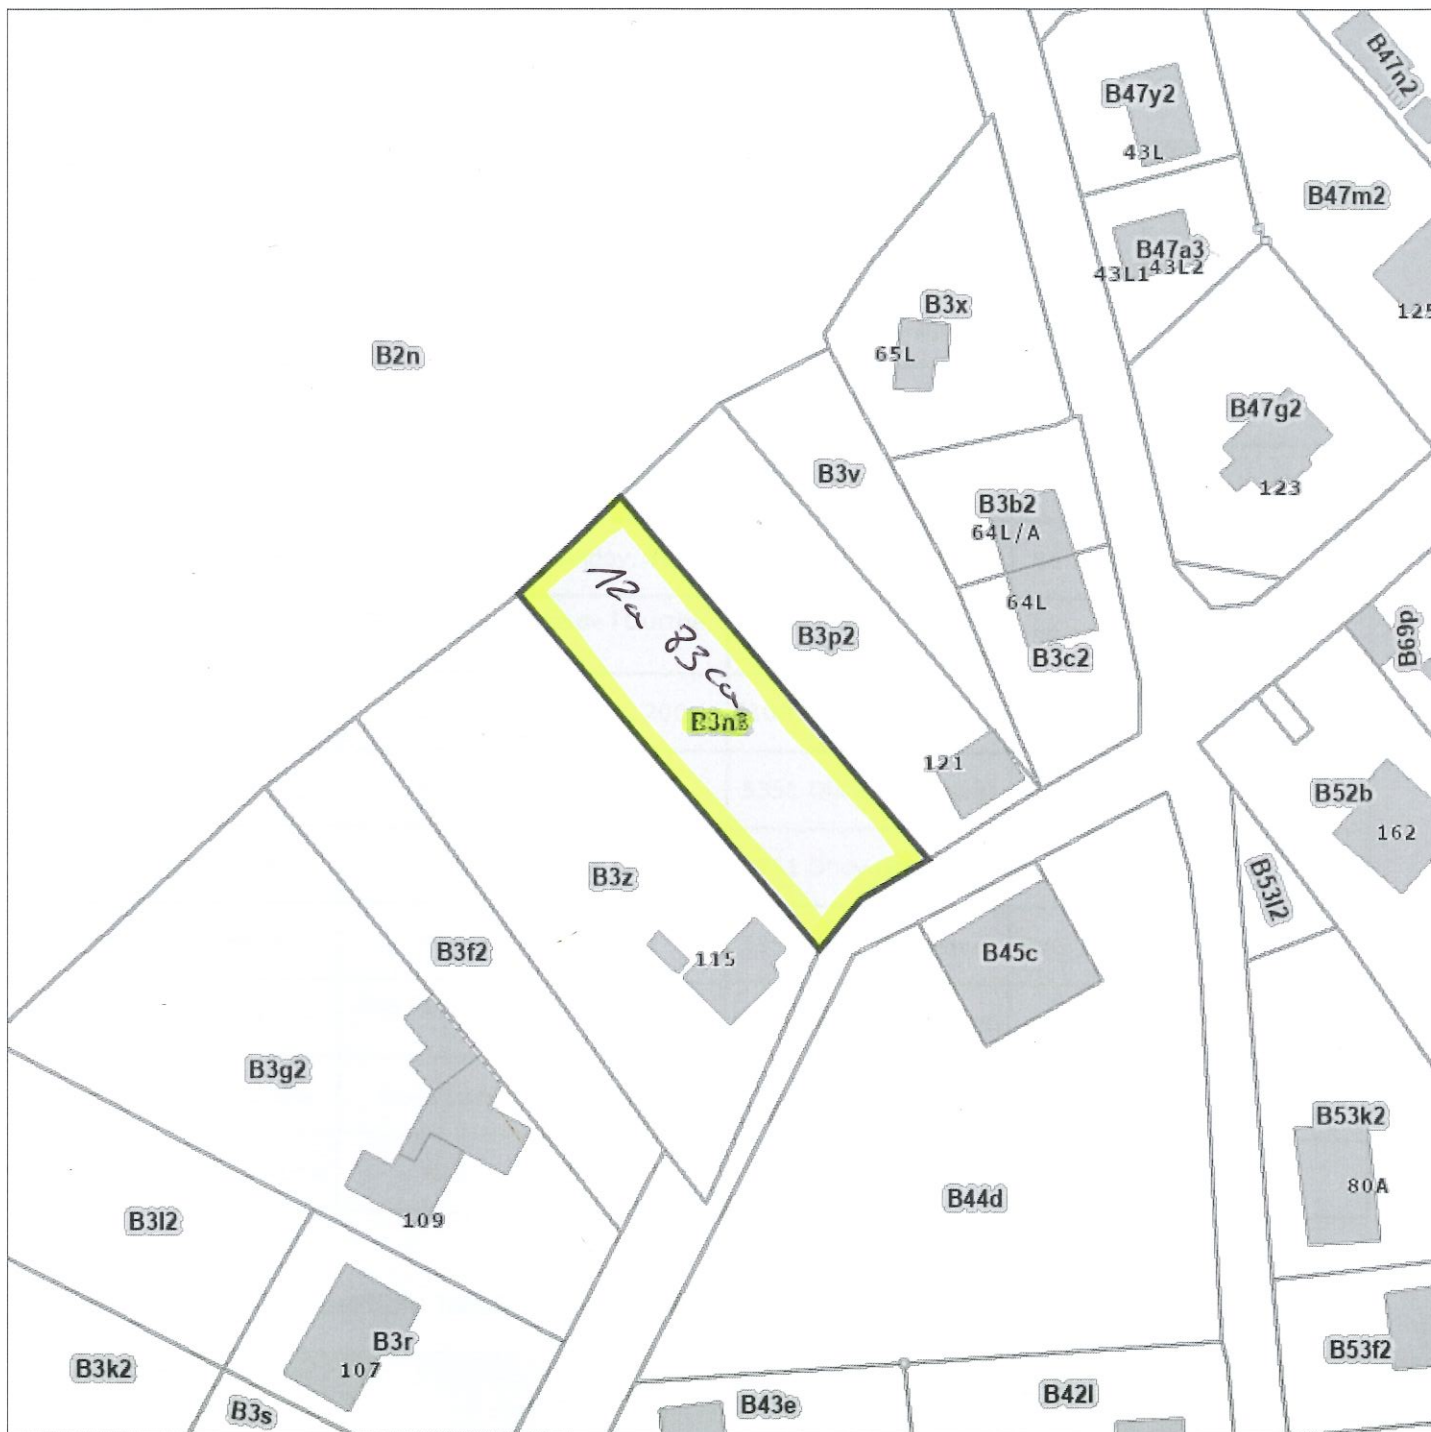

Recherche cadastrale

Situation la plus récente

Référence du dossier: 00-017585/001

Parcelles:

Echelle: 1:1000

Capakey	Adresse	Identifié par
92059B0003/00N002	Rue du Moulin , Haillot	Capakey

L'AAPD, producteur de la banque de données contenant ces données bénéficie des droits de propriété intellectuelle mentionnés dans la loi du 30 juin 1994 concernant les droits d'auteur et droits voisins.